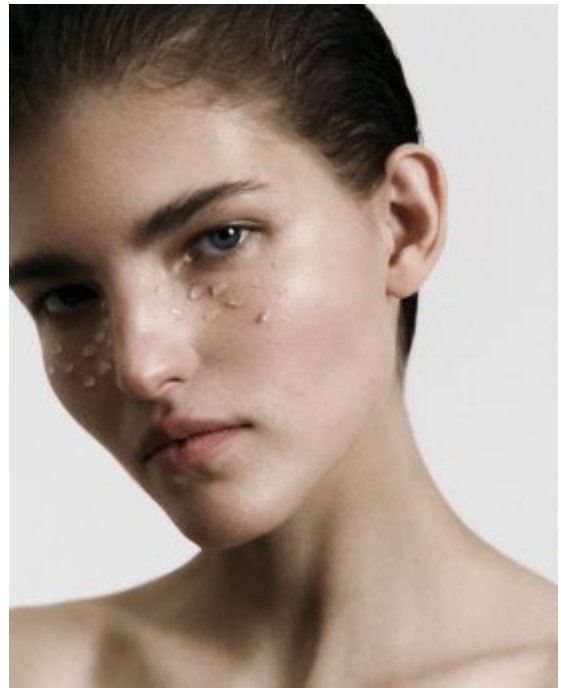

TRUE MODELS

Valeriia Vishnevskaya

174 | 84 / 61 / 90.5 / 38 | Dark Blond / Blue Gray